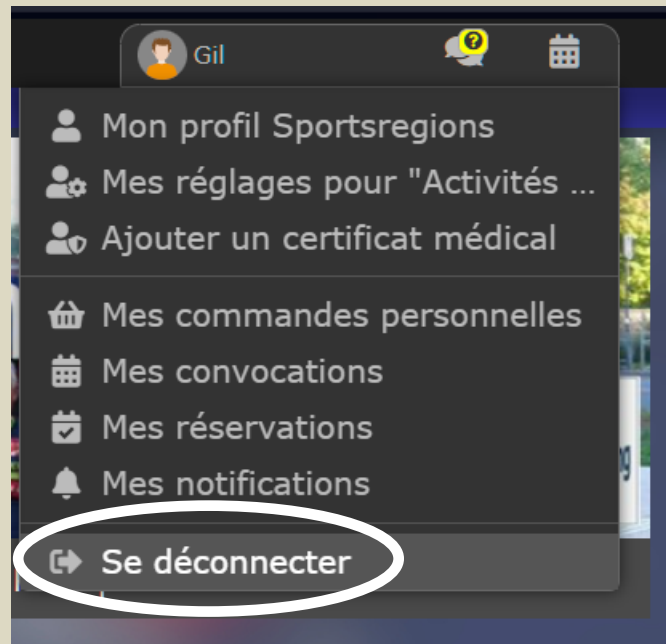

Et « Valider »

Déconnexion

[Activités Cyclistes Chemin Long \(ac-chemin-long.fr\)](http://ac-chemin-long.fr)

Pour vous déconnecter cliquer sur le profil et
« Se déconnecter »