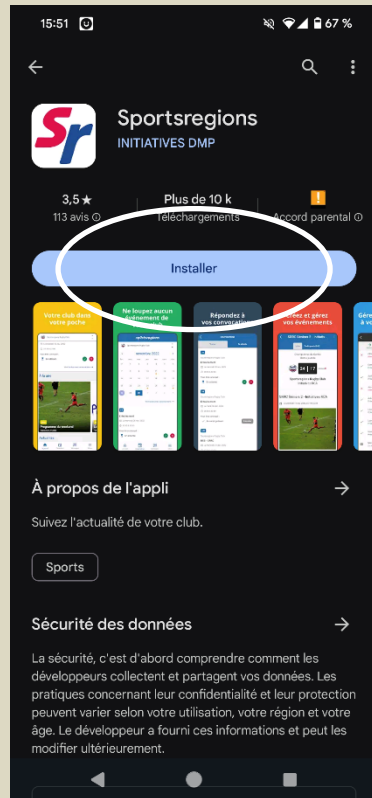

Installation SportRégions sur smartphone.

Installer l'application puis l'ouvrir