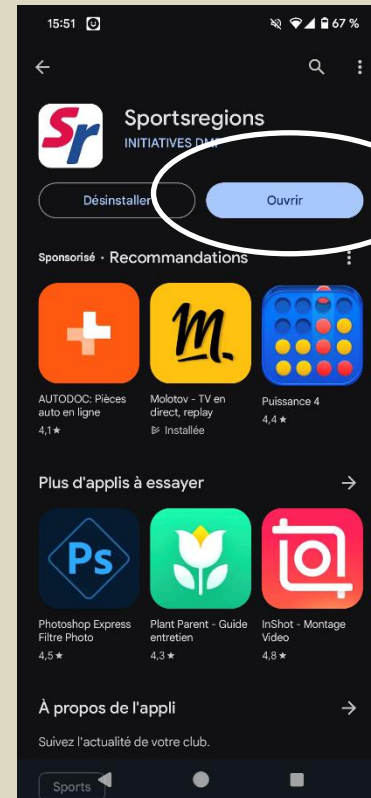

Installation SportRégions sur smartphone.

Installer l'application puis l'ouvrir