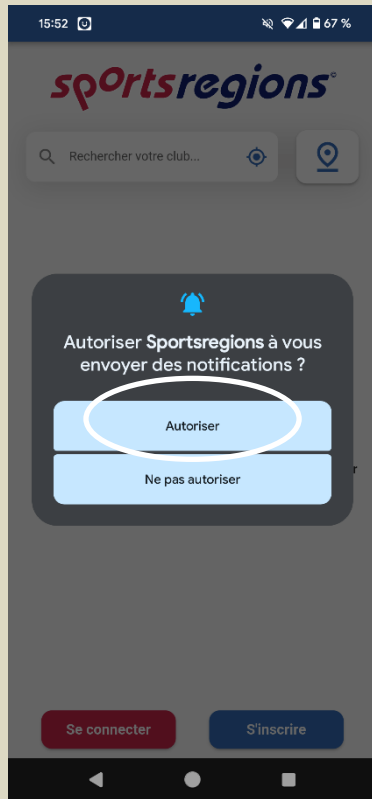

Installation SportRégions sur smartphone.

Autoriser les notifications puis se connecter.